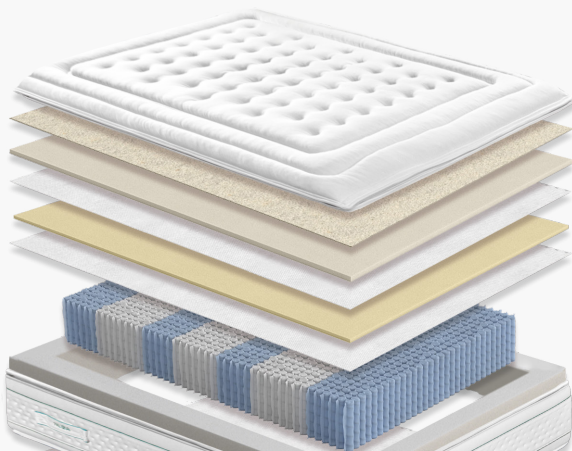

► Modelo ATHENEA

“Para los que buscan el descanso más placentero. Disfruta de su efecto nube”

TECNOLOGÍA

Muelle ensacado Titanio

REFUERZO PERIMETRAL

Encapsulado

ZONAS DE DESCANSO

7 zonas

DIBUJO

Tapa-tapa

TEJIDO

Jacquard elástico

TRATAMIENTO

Hygienic **Ácido Hialurónico**

ALTURA

32 cm

FIRMEZA

TRANSPIRABILIDAD

Posee un **tejido extraordinariamente suave** que aporta comodidad al tumbarse sobre él. Disfruta de su **efecto nube**. Además, podrás disfrutar de todos los beneficios que proporciona el **Ácido Hialurónico** ya que lo hemos incorporado al tejido. Para que disfrutes de una **piel más tersa** y lisa, y consigas el mejor aspecto.

Cara A

- 1
- 2
- 3
- 4
- 5
- 4

COMPONENTES

- 1 Tejido
- 2 Algodón
- 3 HR Super Soft
- 4 Tejido Protector
- 5 Látex
- 6 Carcasa Muelles Enscados Titanio

Cara B

- 4
- 7
- 4
- 8
- 1

NUBA

BY RELAX