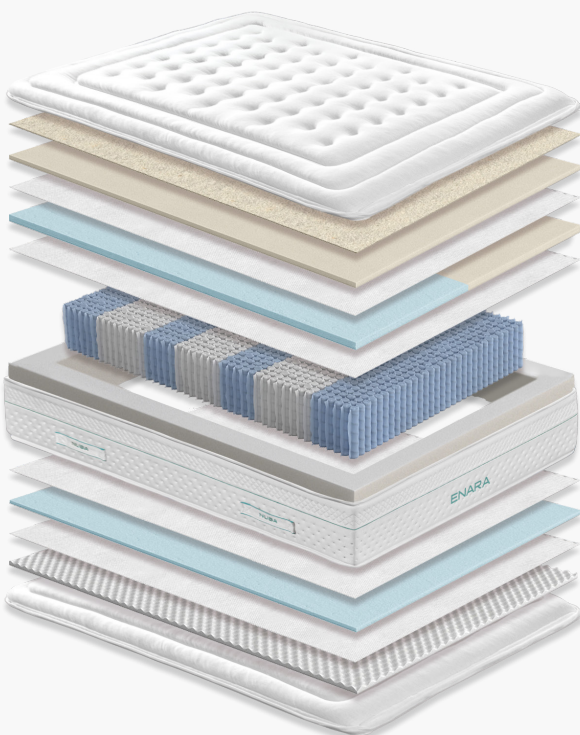

DIBUJO

Tapa-tapa

TEJIDO

Jacquard elástico

TRATAMIENTO

Hygienic **Ácido Hialurónico**

ALTURA

32 cm

FIRMEZA FIRM

FIRMEZA MEDIUM

TRANSPIRABILIDAD

Con **dos tipos de firmeza**, para que elijas la sensación que mejor se adapte a ti, incluyendo una **opción Dual**, para que cada lado de la cama tenga una firmeza diferente. Disfruta de un descanso personalizado que hará que descanses como nunca antes habías hecho. Con acabados únicos y un acolchado con **componentes naturales**.

¡Elige tu modelo!

*Disfruta de un descanso personalizado eligiendo tu mismo la firmeza.

Enara Firm

HR Firm

Enara Medium

HR Super Soft

Enara Dual

COMPONENTES

- 1 Tejido
- 2 Algodón
- 3 HR SuperSoft
- 4 Tejido Protector
- 5 HR Firm
- 6 Carcasa Muelles Ensacados Titanio
- 7 HR Air Plus

Cara A

- 1
- 2
- 3
- 4
- 3/5
- 4

Cara B

- 4
- 5
- 4
- 4
- 7
- 1

NUBA

BY RELAX