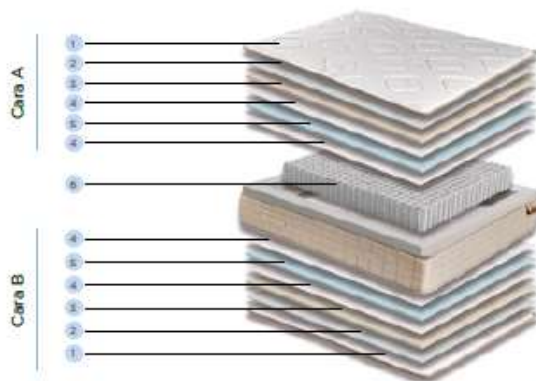

► SURUS

"Para que nuestro planeta pueda respirar más y mejor"

 TECNOLOGÍA Muelle ensacado	 TEJIDO Stretch
 ZONAS DE DESCANSO 1 Zona	 TRATAMIENTO Global Recycled Standard
 REFUERZO PERIMETRAL Encapsulado	 ALTURA 30 cm
 DIBUJO Tack & jump	

Sensación	
Firmeza	Transpirabilidad
Media alta	Media alta

Eres una persona comprometida con el medio ambiente y quieres que el colchón que luzca en tu habitación sea sinónimo de sostenibilidad. Todo eso lo encontrarás en el modelo Surus, un colchón fabricado con tejido ecológico reciclado. Un colchón que se adapta a ti y a tu ritmo de vida. Un colchón para el futuro.

COMPONENTES

- 1 Tejido
- 2 Visco Gel
- 3 HR Super Soft
- 4 Tejido Protector
- 5 HR Soft
- 6 Carcasa Muelles Ensacados

RELAX