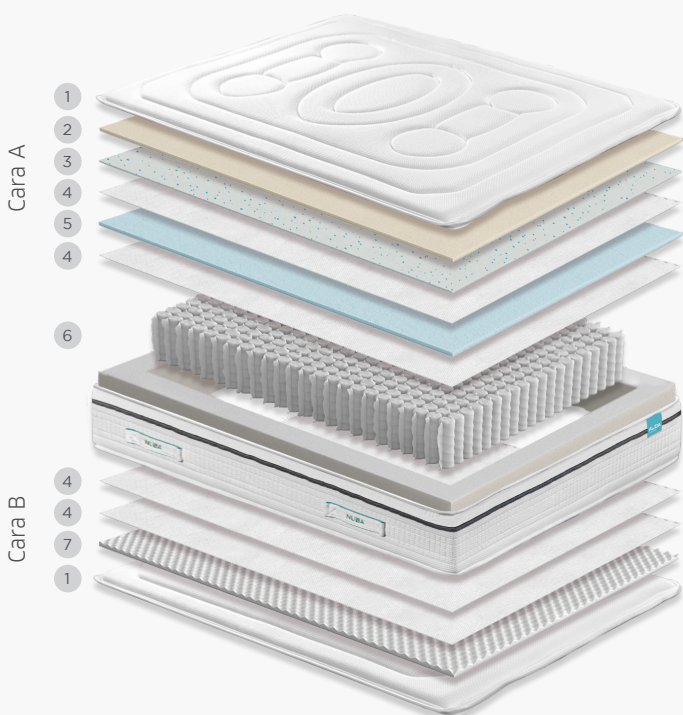

► Modelo ALIDA

“Descansar bien no te supondrá un esfuerzo extra”

TECNOLOGÍA
Muelle ensacado

REFUERZO PERIMETRAL
Encapsulado

ZONAS DE DESCANSO
1 zona

DIBUJO
Tapa-tapa

TEJIDO
Stretch

TRATAMIENTO
Hygienic **Ácido Hialurónico**

ALTURA
26 cm

FIRMEZA

TRANSPIRABILIDAD

Colchón de muelles ensacados que **cuida de tu descanso**. Si duermes en pareja, la independencia de los muelles ensacados hará que cada uno de vosotros **disfrutéis de vuestro lado de la cama**. Descansar nunca había sido tan fácil.

COMPONENTES

- 1 Tejido
- 2 HR Medium
- 3 Visco Gel
- 4 Tejido Protector
- 5 HR Firm
- 6 Carcasa Muelles Ensacados
- 7 HR Air Plus

NUBA

BY RELAX